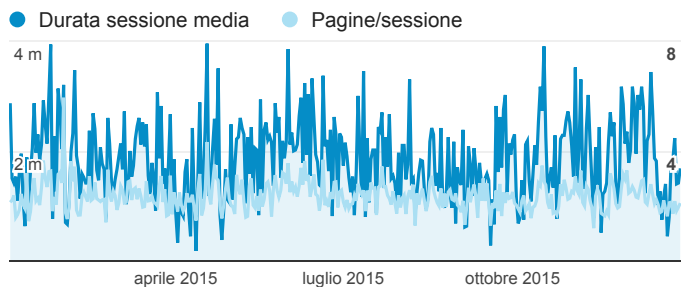

Comune di Chiomonte

01 gen 2015 - 31 dic 2015

Tutti gli utenti
100,00% Sessioni

Nuovi utenti

Utenti

Sessioni

Sessioni per Browser

Browser	Sessioni
Chrome	8.560
Internet Explorer	5.806
Firefox	4.036
Safari	2.872
Android Browser	1.291
Edge	82

Durata sessione media e Pagine/sessione

Frequenza di rimbalzo

Completamenti obiettivo

Entrate